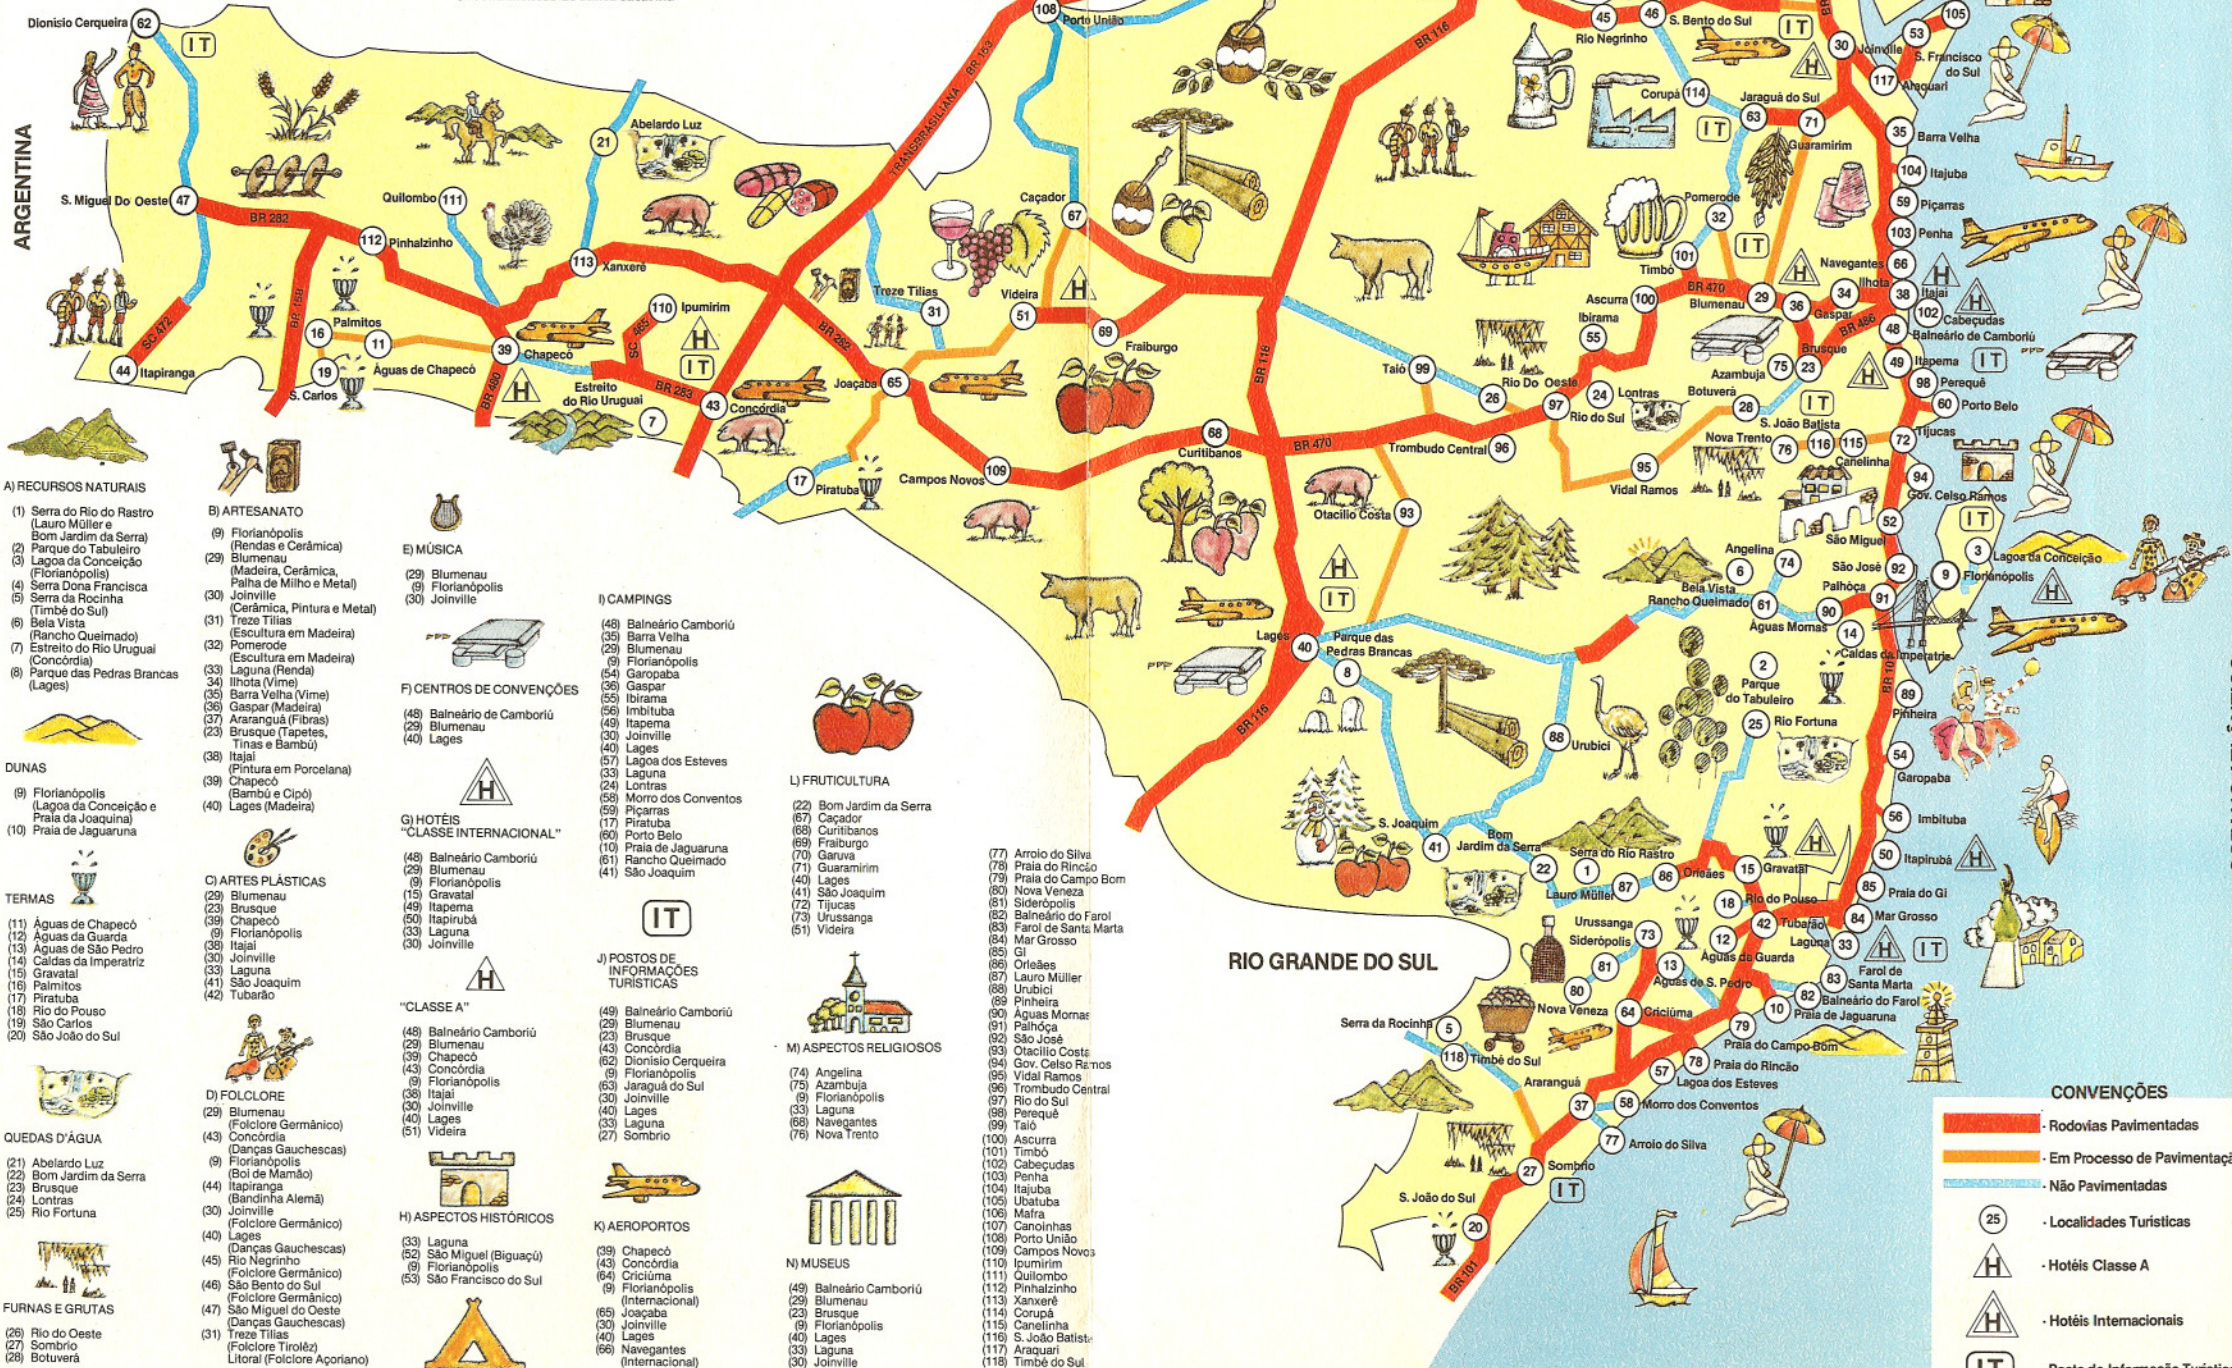

VENHA VIVER SANTA CATARINA

MAPA TURÍSTICO DE SANTA CATARINA

Governo do Estado de Santa Catarina – Secretaria de Cultura, Esporte e Turismo

A) RECURSOS NATURAIS

- (1) Serra do Rio do Rastro (Louro Müller e Bom Jardim da Serra)
- (2) Parque do Tabuleiro (Lagoa da Conceição (Florianópolis))
- (3) Serra Dona Francisca (Serra da Rocinha (Timbó do Sul))
- (4) Bela Vista (Rancho Queimado)
- (5) Estreito do Rio Uruguai (Concórdia)
- (6) Parque das Pedras Brancas (Lages)
- (7) DUNAS
- (8) Florianópolis (Lagoa da Conceição e Praia da Joaquina)
- (9) Praia de Jaguaruna

B) ARTESANATO

E) MÚSICA

- (29) Blumenau
- (9) Florianópolis
- (9) Joinville

I) CAMPINGS

- (48) Balneário Camború
- (35) Barra Velha
- (29) Blumenau
- (9) Florianópolis
- (54) Garopaba
- (36) Gaspar
- (55) Ibirama
- (66) Imbituba
- (49) Itapema
- (30) Joinville
- (40) Lages
- (57) Lagoa dos Esteves
- (33) Laguna
- (24) Lontres
- (58) Morro dos Conventos
- (59) Piçarras
- (17) Piratuba
- (60) Porto Belo
- (10) Praia de Jaguaruna
- (61) Rancho Queimado
- (41) São Joaquim

F) CENTROS DE CONVENÇÕES

- (48) Balneário de Camború
- (29) Blumenau
- (40) Lages

G) HOTÉIS "CLASSE INTERNACIONAL"

- (48) Balneário Camború
- (29) Blumenau
- (9) Florianópolis
- (15) Gravatal
- (49) Itapema
- (59) Itapirubá
- (9) Florianópolis
- (38) Itajaí
- (30) Joinville
- (33) Laguna
- (30) Joinville

C) ARTES PLÁSTICAS

- (29) Blumenau
- (23) Brusque
- (49) Itapema
- (59) Itapirubá
- (9) Florianópolis
- (38) Itajaí
- (30) Joinville
- (33) Laguna
- (9) São Joaquim
- (42) Tubarão

D) FOLCLORE

QUEDAS D'ÁGUA

- (21) Abelardo Luz
- (22) Bom Jardim da Serra
- (23) Brusque
- (24) Lontres
- (25) Rio Fortuna

FURNAS E GRUTAS

- (26) Rio do Oeste
- (27) Sombrio
- (28) Botuverá

L) FRUTICULTURA

- (22) Bom Jardim da Serra
- (67) Caçador
- (70) Garuva
- (69) Fraiburgo
- (71) Guarani
- (40) Lages
- (41) São Joaquim
- (72) Tijucas
- (73) Urussanga
- (51) Videira

M) ASPECTOS RELIGIOSOS

- (74) Angelina
- (75) Azambuja
- (9) Florianópolis
- (33) Laguna
- (68) Navegantes
- (99) Taló
- (76) Nova Trento

N) MUSEUS

- (49) Balneário Camború
- (29) Blumenau
- (65) Joaçaba
- (30) Joinville
- (30) Joinville
- (66) Navegantes (Internacional)

- (77) Arroio do Silva
- (78) Praia do Rincão
- (79) Praia do Campo Bom
- (80) Nova Veneza
- (81) Siderópolis
- (82) Balneário do Farol
- (83) Farol de Santa Marta
- (84) Mar Grosso
- (85) GI
- (86) Orleães
- (87) Lauro Müller
- (88) Urubici
- (89) Pinheira
- (90) Águas Mornas
- (91) Palhóca
- (92) São José
- (93) Otacilio Costa
- (94) Gov. Celso Ramos
- (95) Vidal Ramos
- (96) Trombudo Central
- (97) Rio do Sul
- (98) Perequê
- (99) Taló
- (100) Ascurra
- (101) Timbó
- (102) Cabeçudas
- (103) Penha
- (104) Itajuba
- (105) Ubatuba
- (106) Maíra
- (107) Canoinhas
- (108) Porto União
- (109) Campos Novos
- (110) Ipumirim
- (111) Quilombo
- (112) Pinhalzinho
- (113) Xanxerê
- (114) Corupá
- (115) Canelinha
- (116) S. João Batist.
- (117) Araçuaí
- (118) Timbó do Sul

CONVENÇÕES

- Rodovias Pavimentadas
- Em Processo de Pavimentação
- Não Pavimentadas
- Localidades Turísticas
- Hotéis Classe A
- Hotéis Internacionais
- Posto de Informação Turística